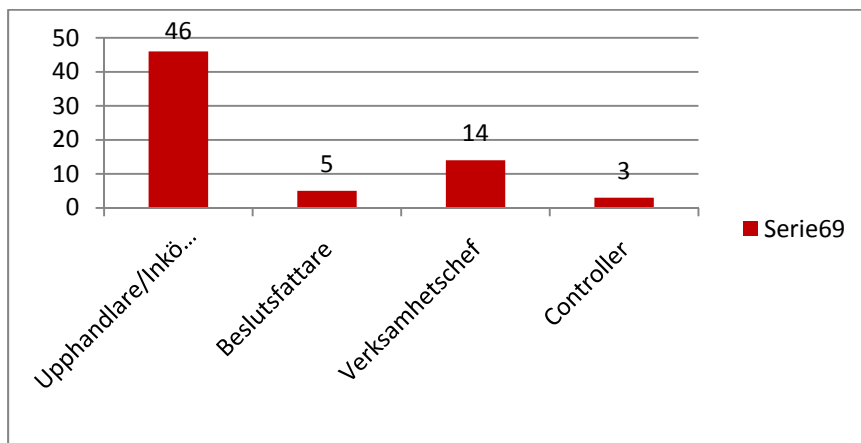

Utvärdering Upphandlingsdagarna 2010

DELTAR SOM

FUNKTION

KOMMER FRÅN