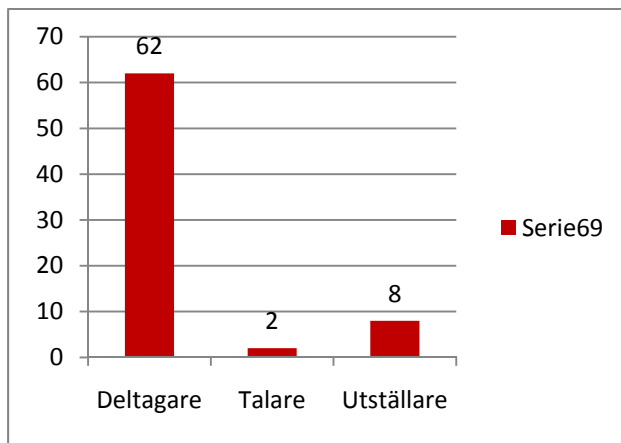

Utvärdering Upphandlingsdagarna 2010

DELTAR SOM

FUNKTION

KOMMER FRÅN