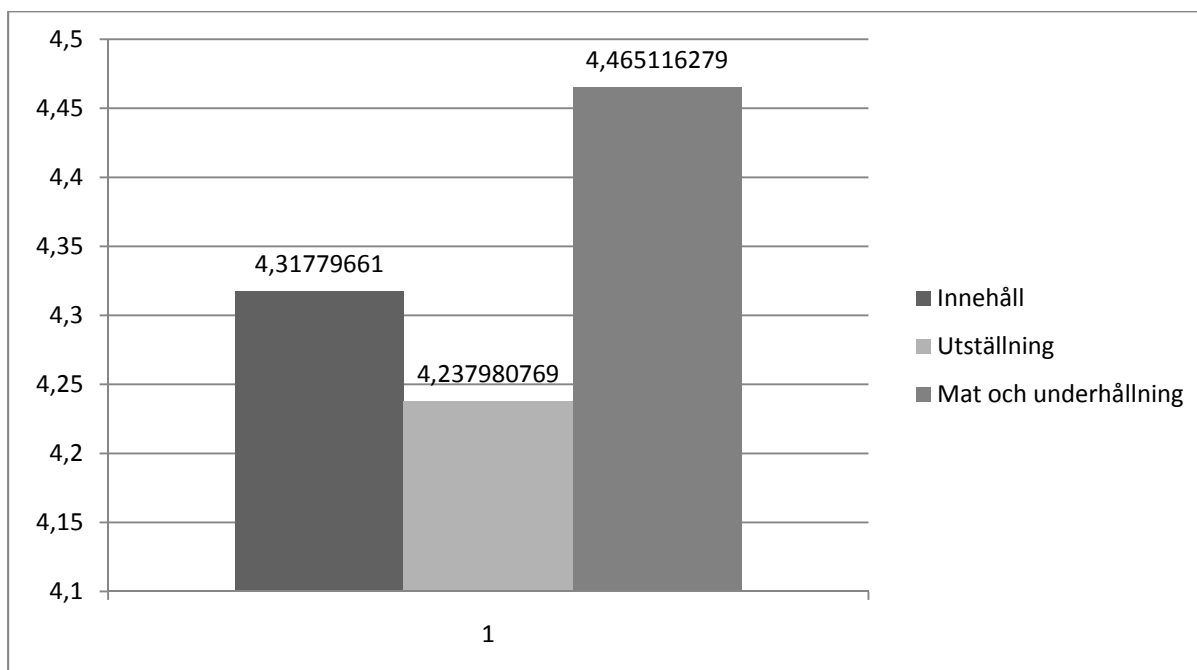

Utvärdering Upphandlingsdagarna 2010

DELTAR SOM

FUNKTION

KOMMER FRÅN