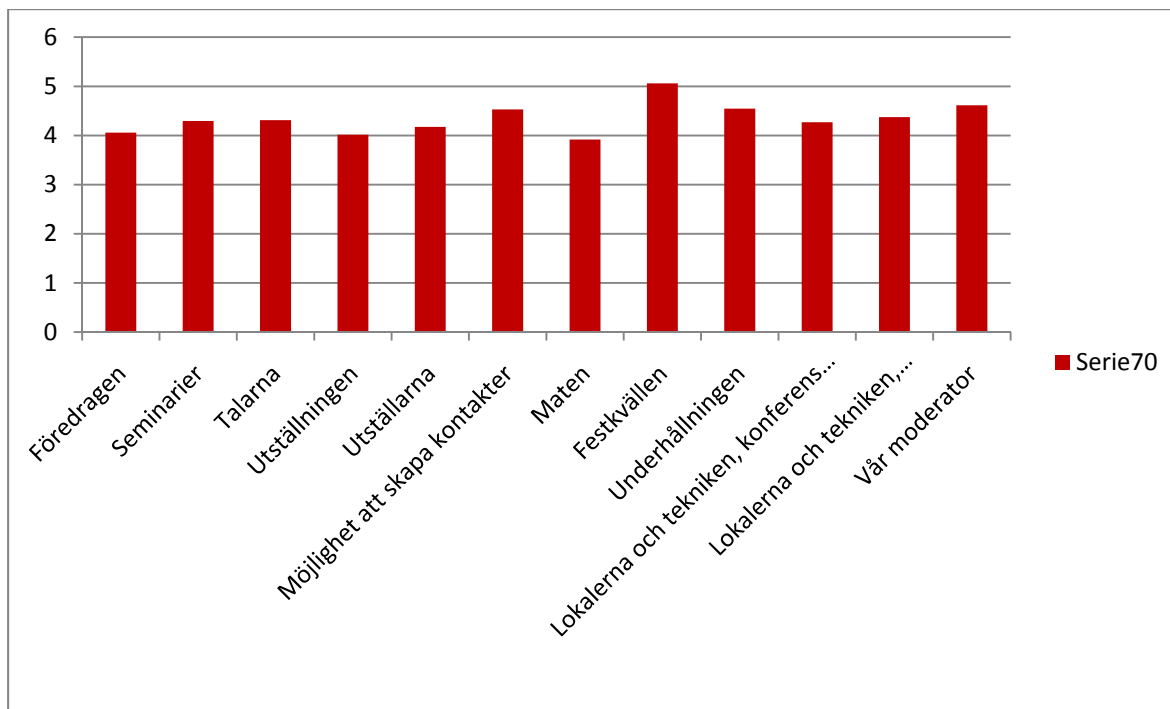

Utvärdering Upphandlingsdagarna 2010

DELTAR SOM

FUNKTION

KOMMER FRÅN